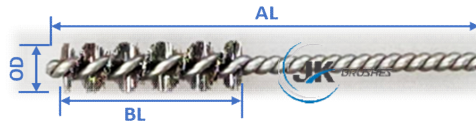

OD (mm)	BL (mm)	AL (mm)	CODE
9.5	90	145	ITSSA009-001
12.7	90	145	ITSSA012-001
15.8	115	145	ITSSA015-001
19	115	145	ITSSA019-C01
25.4	115	145	ITSSA025-C01

MATERIAL: SUS WIRE 0.14

2 WIRES TWISTED

ADAPTER: 5/16"

SUS Ø (mm)	OD (mm)	BL (mm)	AL (mm)	CODE
0.14	16	115	175	ITSSA016-001
0.14	19	115	175	ITSSA019-001
0.14	25	115	175	ITSSA025-001
0.20	38	115	175	ITSSA038-001
0.20	44	115	175	ITSSA044-C01
0.20	50	115	175	ITSSA050-C01
0.20	57	115	175	ITSSA057-C01
0.30	60	150	210	ITSSA060-001
0.30	63	150	210	ITSSA063-C01
0.30	69	150	210	ITSSA069-C01
0.30	75	150	210	ITSSA075-C01
0.30	100	150	210	ITSSA100-C01

MATERIAL: SUS WIRE

4 WIRES TWISTED/ SINGLE LAYER

ADAPTER: 1/2"

INTERIOR BRUSH

FINE FILAMENT

SUS Ø (mm)	OD (mm)	BL (mm)	AL (mm)	CODE
0.06	3	25	50	ITSSN003-002
0.06	3.2	25	50	ITSSN003-004
0.06	3.5	25	50	ITSSN003-C01
0.06	4	25	60	ITSSN004-002
0.08	4.5	25	60	ITSSN004-C01
0.08	5	25	60	ITSSN005-C01
0.10	5.3	25	60	ITSSN005-011
0.10	5.5	25	60	ITSSN005-002
0.10	6	25	60	ITSSN006-C01
0.10	7	25	60	ITSSN007-C01
0.14	7.8	25	60	ITSSN007-001
0.14	8	25	60	ITSSN008-C01
0.14	9	25	60	ITSSN009-C01
0.14	10	25	60	ITSSN010-001
0.14	11	25	60	ITSSN011-001
0.14	12	25	60	ITSSN012-001

MATERIAL: SUS WIRE

2 WIRES TWISTED