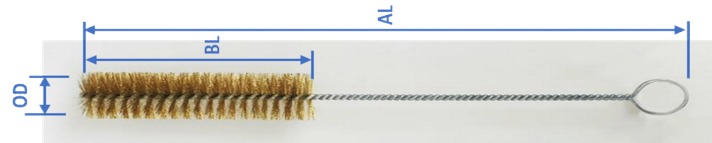

OD (mm)	BL (mm)	AL (mm)	CODE
21	60	140	ITSSN021-002
24	100	140	ITSSN024-001
26	100	140	ITSSN026-001
28	100	140	ITSSN028-001
30	100	140	ITSSN030-002
31	100	140	ITSSN031-001
36	100	140	ITSSN036-001
40	100	140	ITSSN040-001

MATERIAL: SUS WIRE 0.14 mm.

4 WIRES TWISTED/ SINGLE LAYER

INTERIOR BRUSH WITH LOOP

OD (mm)	BL (mm)	AL (inch)	CODE
6	100	10 1/2"	ITBRL006-001
8	100	10 1/2"	ITBRL008-002
10	100	10 1/2"	ITBRL010-001
12	100	10 1/2"	ITBRL012-001
13	100	10 1/2"	ITBRL013-002
15	100	10 1/2"	ITBRL015-001
17	100	10 1/2"	ITBRL017-001
19	100	10 1/2"	ITBRL019-001
20	100	10 1/2"	ITBRL020-001
22	100	10 1/2"	ITBRL022-001
25	100	10 1/2"	ITBRL025-001
28	100	10 1/2"	ITBRL028-001
30	100	10 1/2"	ITBRL030-001

MATERIAL: BRASS WIRE 0.13 mm.

2 WIRES TWISTED

OD (mm)	BL (mm)	AL (mm)	CODE
10	60	225	ITHBL010-001
16	60	225	ITHBL016-001
27	80	300	ITHBL027-001
35	100	350	ITHBL035-001
50	120	400	ITHBL050-001
64	120	400	ITHBL064-001
76	130	400	ITHBL076-001

MATERIAL: HORSE HAIR

2 WIRES TWISTED